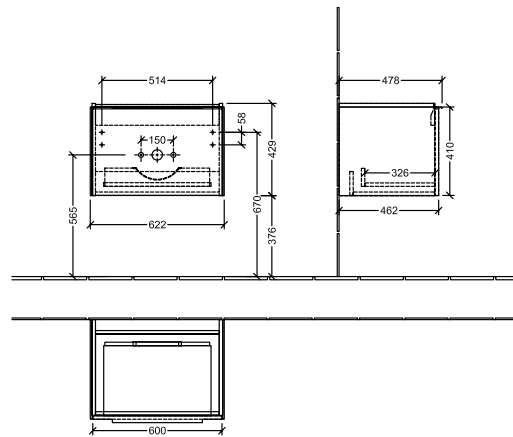

BADEROMSMØBLER SUBWAY 3.0

PRODUKTINFORMASJON

1 . POSITION

Artikkelnummer	C57501RH
Artikkeltittel	Villeroy & Boch Subway 3.0 Servantskap, 1 uttrekkbart rom, 622 x 429 x 478 mm, Oak Kansas
Produktbetegnelse	Servantskap
Kolleksjon	Subway 3.0
PROJECTS	DESIGN
Montering/monteringstype	veggmontert
Åpningstype	1 uttrekkbart rom
Utstyr	1 x uttrekksdel med anti-skli matte , 1 x tilbehørsplate (liten)
Leveringsomfang	1 x forfengelighetsenhet , 1 x festesett
Servantens posisjon	servant i midten
Bestillingsinformasjon	Bestill spesifisert servant separat. Det er ikke alltid mulig å kansellere eller endre bestillinger!
Dybde i mm	478
Bredde i mm	622
Høyde i mm	429
Dybde med håndtak mm	478
Dybde uten håndtak mm	462
Vekt i kg	19,22
ekspressleveranse	Nei
Egnet for	valgte servanter for forfengelighet
Funksjon	med myk lukning
Frontens materiale	Sponplate
Frontens overflate	Direkte belegg
Innfatningens materiale	Sponplate
Innfatningens overflate	Direkte belegg
Annet materiale	Håndtak: Aluminium
Andre overflater	Håndtak: Maling, matt
Håndtakstype	Håndtak
EAN-nummer	4062373825570

PROJECTS

FARGE

FARGEBETEGNELSE

Oak Kansas

TEKNISKE TEGNINGER

C57501RH

Subway 3.0 C5750	 Villeroy & Boch 1748
V01 / 08.12.2020	