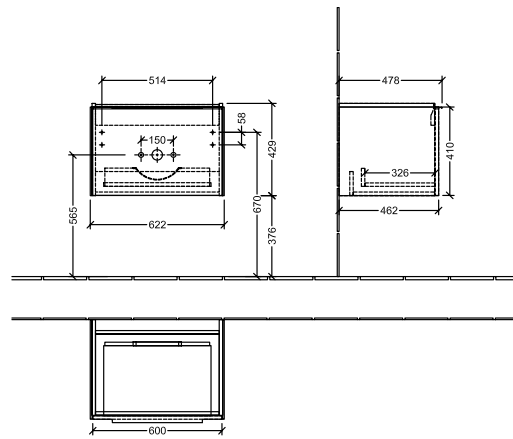

BADEROMSMØBLER SUBWAY 3.0

PRODUKTINFORMASJON

1 . POSITION

Artikkelnummer	C57502VQ
Artikkeltittel	Villeroy & Boch Subway 3.0 Servantskap, 1 uttrekkbart rom, 622 x 429 x 478 mm, Marine Blue
Produktbetegnelse	Servantskap
Kolleksjon	Subway 3.0
PROJECTS	DESIGN
Montering/monteringstype	veggmontert
Åpningstype	1 uttrekkbart rom
Utstyr	1 x uttrekksdel med anti-skli matte , 1 x tilbehørsplate (liten)
Leveringsomfang	1 x forfengelighetsenhet , 1 x festesett
Servantens posisjon	servant i midten
Bestillingsinformasjon	Bestill spesifisert servant separat. Det er ikke alltid mulig å kansellere eller endre bestillinger!
Dybde i mm	478
Bredde i mm	622
Høyde i mm	429
Dybde med håndtak mm	478
Dybde uten håndtak mm	462
Vekt i kg	19,22
ekspressleveranse	Nei
Egnet for	valgte servanter for forfengelighet
Funksjon	med myk lukning
Frontens materiale	Sponplate
Frontens overflate	Maling
Innfatningens materiale	Sponplate
Innfatningens overflate	Maling
Annet materiale	Håndtak: Aluminium
Andre overflater	Håndtak: Maling, matt
Håndtakstype	Håndtak
EAN-nummer	4062373825648

PROJECTS

FARGE

FARGEBETEGNELSE

Marine Blue

TEKNISKE TEGNINGER

C57502VQ

Subway 3.0 C5750	 Villeroy & Boch 1748
V01 / 08.12.2020	