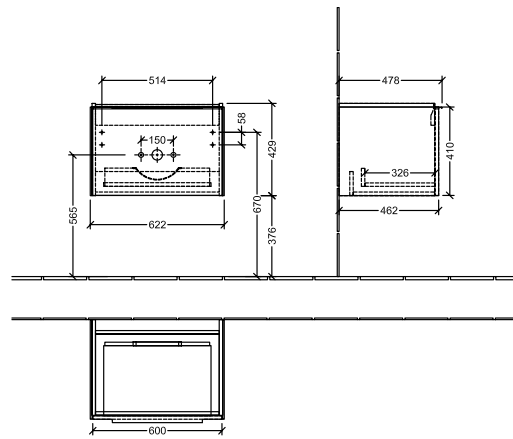

BADEROMSMØBLER SUBWAY 3.0

PRODUKTINFORMASJON

1 . POSITION

Artikkelnummer	C57502VR
Artikkeltittel	Villeroy & Boch Subway 3.0 Servantskap, 1 uttrekkbart rom, 622 x 429 x 478 mm, Graphite
Produktbetegnelse	Servantskap
Kolleksjon	Subway 3.0
PROJECTS	DESIGN
Montering/monteringstype	veggmontert
Åpningstype	1 uttrekkbart rom
Utstyr	1 x uttrekksdel med anti-skli matte , 1 x tilbehørsplate (liten)
Leveringsomfang	1 x forfengelighetsenhet , 1 x festesett
Servantens posisjon	servant i midten
Bestillingsinformasjon	Bestill spesifisert servant separat. Det er ikke alltid mulig å kansellere eller endre bestillinger!
Dybde i mm	478
Bredde i mm	622
Høyde i mm	429
Dybde med håndtak mm	478
Dybde uten håndtak mm	462
Vekt i kg	19,22
ekspressleveranse	Nei
Egnet for	valgte servanter for forfengelighet
Funksjon	med myk lukning
Frontens materiale	Sponplate
Frontens overflate	Maling
Innfatningens materiale	Sponplate
Innfatningens overflate	Maling
Annet materiale	Håndtak: Aluminium
Andre overflater	Håndtak: Maling, matt
Håndtakstype	Håndtak
EAN-nummer	4062373825655

PROJECTS

FARGE

FARGEBETEGNELSE

Graphite

TEKNISKE TEGNINGER

C57502VR

Subway 3.0 C5750	 Villeroy & Boch 1748
V01 / 08.12.2020	