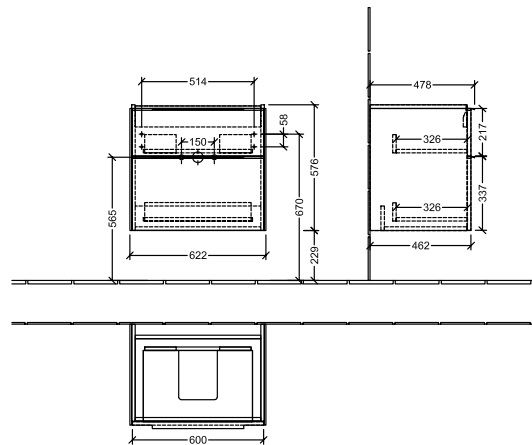

BADEROMSMØBLER SUBWAY 3.0

PRODUKTINFORMASJON

1 . POSITION

Artikkelnummer	C57601VM
Artikkeltittel	Villeroy & Boch Subway 3.0 Servantskap, 2 uttrekkbare rom, 622 x 576 x 478 mm, Taupe
Produktbetegnelse	Servantskap
Kolleksjon	Subway 3.0
PROJECTS	DESIGN
Montering/monteringstype	veggmontert
Åpningstype	2 uttrekkbare rom
Utstyr	2 x uttrekksdeler med anti-skli matte , 1 x tilbehørsplate (liten)
Leveringsomfang	1 x forfengelighetsenhet , 1 x festesett
Servantens posisjon	servant i midten
Bestillingsinformasjon	Bestill spesifisert servant separat. Det er ikke alltid mulig å kansellere eller endre bestillinger!
Dybde i mm	478
Bredde i mm	622
Høyde i mm	576
Dybde med håndtak mm	478
Dybde uten håndtak mm	462
Vekt i kg	27,14
ekspressleveranse	Nei
Egnet for	valgte servanter for forfengelighet
Funksjon	med myk lukning
Frontens materiale	Sponplate
Frontens overflate	Maling
Innfatningens materiale	Sponplate
Innfatningens overflate	Maling
Annet materiale	Håndtak: Aluminium
Andre overflater	Håndtak: Maling, matt
Håndtakstype	Håndtak
EAN-nummer	4062373825778

PROJECTS

FARGE

FARGEBETEGNELSE

Taupe

TEKNISKE TEGNINGER

C57601VM

Subway 3.0 C5760	 Villeroy & Boch 1748
V01 / 08.12.2020	