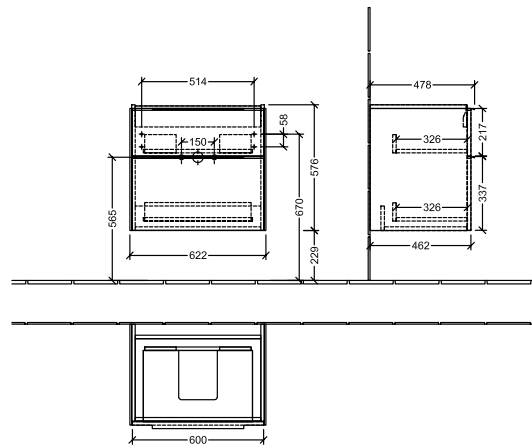

BADEROMSMØBLER SUBWAY 3.0

PRODUKTINFORMASJON

1 . POSITION

Artikkelnummer	C57601VQ
Artikkeltittel	Villeroy & Boch Subway 3.0 Servantskap, 2 uttrekkbare rom, 622 x 576 x 478 mm, Marine Blue
Produktbetegnelse	Servantskap
Kolleksjon	Subway 3.0
PROJECTS	DESIGN
Montering/monteringstype	veggmontert
Åpningstype	2 uttrekkbare rom
Utstyr	2 x uttrekksdeler med anti-skli matte , 1 x tilbehørsplate (liten)
Leveringsomfang	1 x forfengelighetsenhet , 1 x festesett
Servantens posisjon	servant i midten
Bestillingsinformasjon	Bestill spesifisert servant separat. Det er ikke alltid mulig å kansellere eller endre bestillinger!
Dybde i mm	478
Bredde i mm	622
Høyde i mm	576
Dybde med håndtak mm	478
Dybde uten håndtak mm	462
Vekt i kg	27,14
ekspressleveranse	Nei
Egnet for	valgte servanter for forfengelighet
Funksjon	med myk lukning
Frontens materiale	Sponplate
Frontens overflate	Maling
Innfatningens materiale	Sponplate
Innfatningens overflate	Maling
Annet materiale	Håndtak: Aluminium
Andre overflater	Håndtak: Maling, matt
Håndtakstype	Håndtak
EAN-nummer	4062373825792

PROJECTS

FARGE

FARGEBETEGNELSE

Marine Blue

TEKNISKE TEGNINGER

C57601VQ

Subway 3.0 C5760	 Villeroy & Boch 1748
V01 / 08.12.2020	