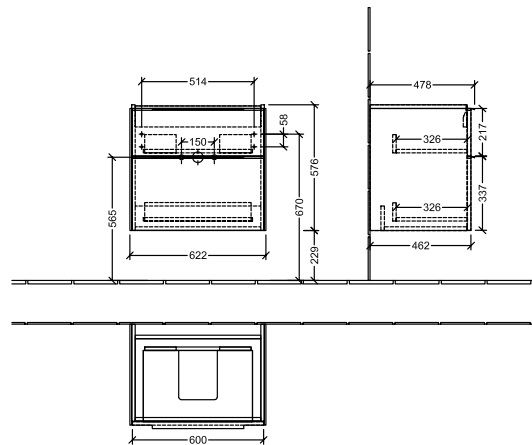

TEKNISKE TEGNINGER

C57601RH

Subway 3.0 C5760	 Villeroy & Boch 1748
V01 / 08.12.2020