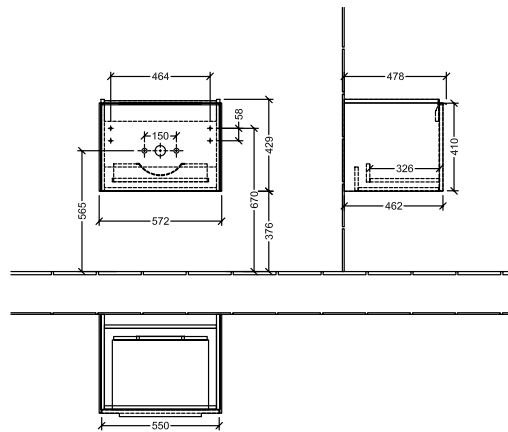

BADEROMSMØBLER SUBWAY 3.0

PRODUKTINFORMASJON

1 . POSITION

Artikkelnummer	C57701VE
Artikkeltittel	Villeroy & Boch Subway 3.0 Servantskap, 1 uttrekkbart rom, 572 x 429 x 478 mm, Brilliant White
Produktbetegnelse	Servantskap
Kolleksjon	Subway 3.0
PROJECTS	DESIGN
Montering/monteringstype	veggmontert
Åpningstype	1 uttrekkbart rom
Utstyr	1 x uttrekksdel med anti-skli matte , 1 x tilbehørsplate (liten)
Leveringsomfang	1 x forfengelighetsenhet , 1 x festesett
Servantens posisjon	servant i midten
Bestillingsinformasjon	Bestill spesifisert servant separat. Det er ikke alltid mulig å kansellere eller endre bestillinger!
Dybde i mm	478
Bredde i mm	572
Høyde i mm	429
Dybde med håndtak mm	478
Dybde uten håndtak mm	462
Vekt i kg	18,20
ekspressleveranse	Nei
Egnet for	valgte servanter for forfengelighet
Funksjon	med myk lukning
Frontens materiale	Sponplate
Frontens overflate	Maling
Innfatningens materiale	Sponplate
Innfatningens overflate	Maling
Annet materiale	Håndtak: Aluminium
Andre overflater	Håndtak: Maling, matt
Håndtakstype	Håndtak
EAN-nummer	4062373826003

PROJECTS

FARGE

FARGEBETEGNELSE

Brilliant White

TEKNISKE TEGNINGER

C57701VE

Subway 3.0 C5770	 Villeroy & Boch 1748
V01 / 08.12.2020	