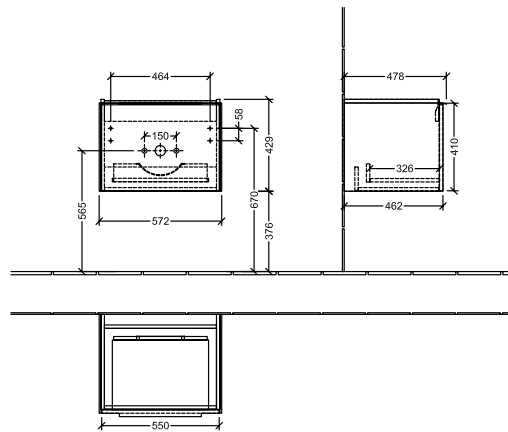

BADEROMSMØBLER SUBWAY 3.0

PRODUKTINFORMASJON

1 . POSITION

Artikkelnummer	C57701VM
Artikkeltittel	Villeroy & Boch Subway 3.0 Servantskap, 1 uttrekkbart rom, 572 x 429 x 478 mm, Taupe
Produktbetegnelse	Servantskap
Kolleksjon	Subway 3.0
PROJECTS	DESIGN
Montering/monteringstype	veggmontert
Åpningstype	1 uttrekkbart rom
Utstyr	1 x uttrekksdel med anti-skli matte , 1 x tilbehørsplate (liten)
Leveringsomfang	1 x forfengelighetsenhet , 1 x festesett
Servantens posisjon	servant i midten
Bestillingsinformasjon	Bestill spesifisert servant separat. Det er ikke alltid mulig å kansellere eller endre bestillinger!
Dybde i mm	478
Bredde i mm	572
Høyde i mm	429
Dybde med håndtak mm	478
Dybde uten håndtak mm	462
Vekt i kg	18,20
ekspressleveranse	Nei
Egnet for	valgte servanter for forfengelighet
Funksjon	med myk lukning
Frontens materiale	Sponplate
Frontens overflate	Maling
Innfatningens materiale	Sponplate
Innfatningens overflate	Maling
Annet materiale	Håndtak: Aluminium
Andre overflater	Håndtak: Maling, matt
Håndtakstype	Håndtak
EAN-nummer	4062373826034

PROJECTS

FARGE

FARGEBETEGNELSE

Taupe

TEKNISKE TEGNINGER

C57701VM

Subway 3.0 C5770	 Villeroy & Boch 1748
V01 / 08.12.2020	