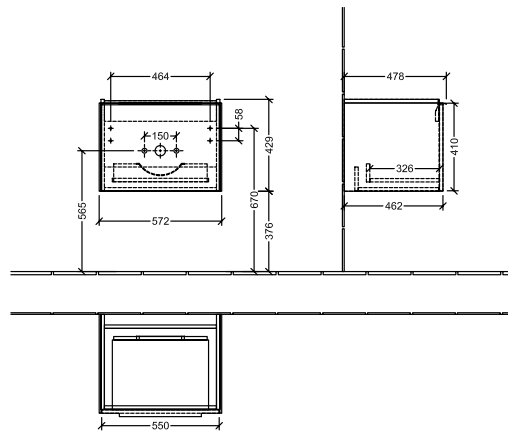

BADEROMSMØBLER SUBWAY 3.0

PRODUKTINFORMASJON

1 . POSITION

Artikkelnummer	C57701VR
Artikkeltittel	Villeroy & Boch Subway 3.0 Servantskap, 1 uttrekkbart rom, 572 x 429 x 478 mm, Graphite
Produktbetegnelse	Servantskap
Kolleksjon	Subway 3.0
PROJECTS	DESIGN
Montering/monteringstype	veggmontert
Åpningstype	1 uttrekkbart rom
Utstyr	1 x uttrekksdel med anti-skli matte , 1 x tilbehørsplate (liten)
Leveringsomfang	1 x forfengelighetsenhet , 1 x festesett
Servantens posisjon	servant i midten
Bestillingsinformasjon	Bestill spesifisert servant separat. Det er ikke alltid mulig å kansellere eller endre bestillinger!
Dybde i mm	478
Bredde i mm	572
Høyde i mm	429
Dybde med håndtak mm	478
Dybde uten håndtak mm	462
Vekt i kg	18,20
ekspressleveranse	Nei
Egnet for	valgte servanter for forfengelighet
Funksjon	med myk lukning
Frontens materiale	Sponplate
Frontens overflate	Maling
Innfatningens materiale	Sponplate
Innfatningens overflate	Maling
Annet materiale	Håndtak: Aluminium
Andre overflater	Håndtak: Maling, matt
Håndtakstype	Håndtak
EAN-nummer	4062373826065

PROJECTS

FARGE

FARGEBETEGNELSE

Graphite

TEKNISKE TEGNINGER

C57701VR

Subway 3.0 C5770	 Villeroy & Boch 1748
V01 / 08.12.2020	