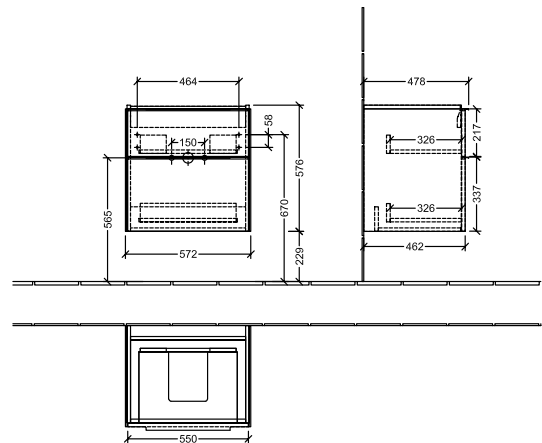

BADEROMSMØBLER SUBWAY 3.0

PRODUKTINFORMASJON

1 . POSITION

Artikkelnummer	C57801VL
Artikkeltittel	Villeroy & Boch Subway 3.0 Servantskap, 2 uttrekkbare rom, 572 x 576 x 478 mm, Volcano Black
Produktbetegnelse	Servantskap
Kolleksjon	Subway 3.0
PROJECTS	DESIGN
Montering/monteringstype	veggmontert
Åpningstype	2 uttrekkbare rom
Utstyr	2 x uttrekksdeler med anti-skli matte , 1 x tilbehørsplate (liten)
Leveringsomfang	1 x forfengelighetsenhet , 1 x festesett
Servantens posisjon	servant i midten
Bestillingsinformasjon	Bestill spesifisert servant separat. Det er ikke alltid mulig å kansellere eller endre bestillinger!
Dybde i mm	478
Bredde i mm	572
Høyde i mm	576
Dybde med håndtak mm	478
Dybde uten håndtak mm	462
Vekt i kg	25,80
ekspressleveranse	Nei
Egnet for	valgte servanter for forfengelighet
Funksjon	med myk lukning
Frontens materiale	Sponplate
Frontens overflate	Maling
Innfatningens materiale	Sponplate
Innfatningens overflate	Maling
Annet materiale	Håndtak: Aluminium
Andre overflater	Håndtak: Maling, matt
Håndtakstype	Håndtak
EAN-nummer	4062373826287

PROJECTS

FARGE

FARGEBETEGNELSE

Volcano Black

TEKNISKE TEGNINGER

C57801VL

Subway 3.0 C5780	 Villeroy & Boch 1748
V01 / 08.12.2020	