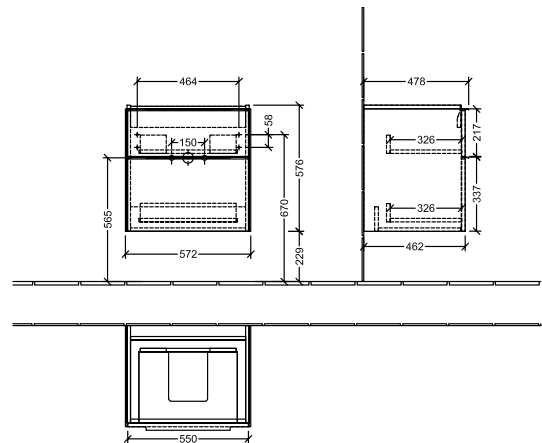

BADEROMSMØBLER SUBWAY 3.0

PRODUKTINFORMASJON

1 . POSITION

Artikkelnummer	C57801VN
Artikkeltittel	Villeroy & Boch Subway 3.0 Servantskap, 2 uttrekkbare rom, 572 x 576 x 478 mm, Cashmere Grey
Produktbetegnelse	Servantskap
Kolleksjon	Subway 3.0
PROJECTS	DESIGN
Montering/monteringstype	veggmontert
Åpningstype	2 uttrekkbare rom
Utstyr	2 x uttrekksdeler med anti-skli matte , 1 x tilbehørsplate (liten)
Leveringsomfang	1 x forfengelighetsenhet , 1 x festesett
Servantens posisjon	servant i midten
Bestillingsinformasjon	Bestill spesifisert servant separat. Det er ikke alltid mulig å kansellere eller endre bestillinger!
Dybde i mm	478
Bredde i mm	572
Høyde i mm	576
Dybde med håndtak mm	478
Dybde uten håndtak mm	462
Vekt i kg	25,80
ekspressleveranse	Nei
Egnet for	valgte servanter for forfengelighet
Funksjon	med myk lukning
Frontens materiale	Sponplate
Frontens overflate	Maling
Innfatningens materiale	Sponplate
Innfatningens overflate	Maling
Annet materiale	Håndtak: Aluminium
Andre overflater	Håndtak: Maling, matt
Håndtakstype	Håndtak
EAN-nummer	4062373826300

PROJECTS

FARGE

FARGEBETEGNELSE

Cashmere Grey

TEKNISKE TEGNINGER

C57801VN

Subway 3.0 C5780	 Villeroy & Boch 1748
V01 / 08.12.2020	