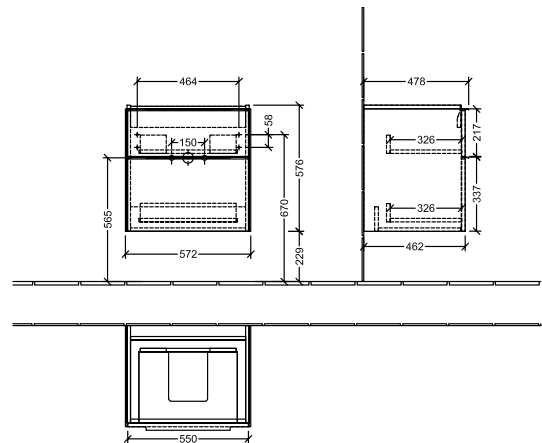

TEKNISKE TEGNINGER

C57801VQ

Subway 3.0 C5780	 Villeroy & Boch 1748
V01 / 08.12.2020