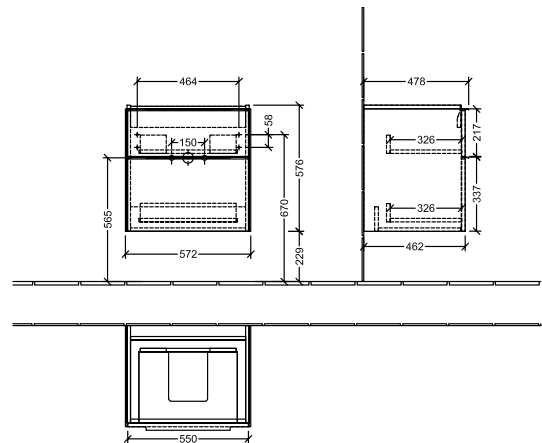

BADEROMSMØBLER SUBWAY 3.0

PRODUKTINFORMASJON

1 . POSITION

Artikkelnummer	C57802VR
Artikkeltittel	Villeroy & Boch Subway 3.0 Servantskap, 2 uttrekkbare rom, 572 x 576 x 478 mm, Graphite
Produktbetegnelse	Servantskap
Kolleksjon	Subway 3.0
PROJECTS	DESIGN
Montering/monteringstype	veggmontert
Åpningstype	2 uttrekkbare rom
Utstyr	2 x uttrekksdeler med anti-skli matte , 1 x tilbehørsplate (liten)
Leveringsomfang	1 x forfengelighetsenhet , 1 x festesett
Servantens posisjon	servant i midten
Bestillingsinformasjon	Bestill spesifisert servant separat. Det er ikke alltid mulig å kansellere eller endre bestillinger!
Dybde i mm	478
Bredde i mm	572
Høyde i mm	576
Dybde med håndtak mm	478
Dybde uten håndtak mm	462
Vekt i kg	25,80
ekspressleveranse	Nei
Egnet for	valgte servanter for forfengelighet
Funksjon	med myk lukning
Frontens materiale	Sponplate
Frontens overflate	Maling
Innfatningens materiale	Sponplate
Innfatningens overflate	Maling
Annet materiale	Håndtak: Aluminium
Andre overflater	Håndtak: Maling, matt
Håndtakstype	Håndtak
EAN-nummer	4062373826430

PROJECTS

FARGE

FARGEBETEGNELSE

Graphite

TEKNISKE TEGNINGER

C57802VR

Subway 3.0 C5780	 Villeroy & Boch 1748
V01 / 08.12.2020	