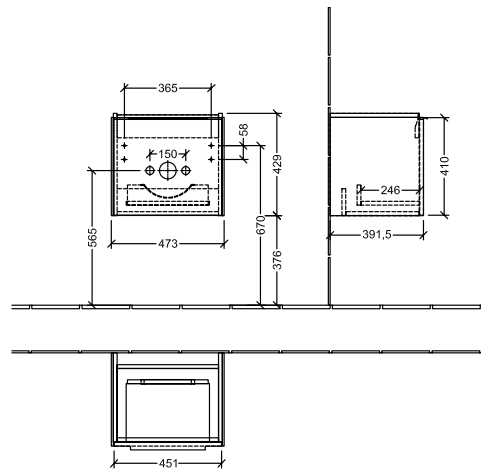

TEKNISKE TEGNINGER

C58001VE

Subway 3.0 C5800	 Villeroy & Boch 1748
V01 / 08.12.2020