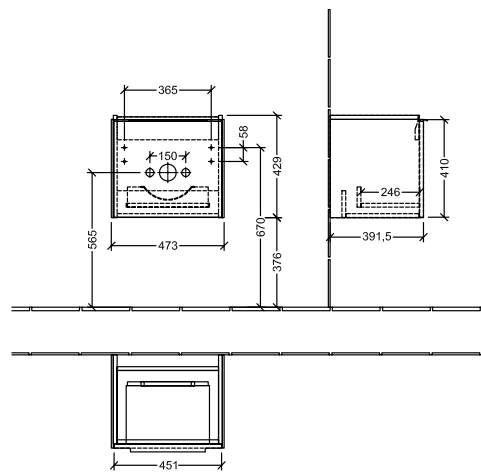

BADEROMSMØBLER SUBWAY 3.0

PRODUKTINFORMASJON

1 . POSITION

Artikkelnummer	C58001VF
Artikkeltittel	Villeroy & Boch Subway 3.0 Servantskap, 1 uttrekkbart rom, 473 x 429 x 408 mm, Pure White
Produktbetegnelse	Servantskap
Kolleksjon	Subway 3.0
PROJECTS	DESIGN
Montering/monteringstype	veggmontert
Åpningstype	1 uttrekkbart rom
Utstyr	1 x uttrekksdel med anti-skli matte , 1 x tilbehørsplate (liten)
Leveringsomfang	1 x forfengelighetsenhet , 1 x festesett
Servantens posisjon	servant i midten
Bestillingsinformasjon	Bestill spesifisert servant separat. Det er ikke alltid mulig å kansellere eller endre bestillinger!
Dybde i mm	408
Bredde i mm	473
Høyde i mm	429
Dybde med håndtak mm	408
Dybde uten håndtak mm	392
Vekt i kg	20,50
ekspressleveranse	Nei
Egnet for	valgte servanter
Funksjon	med myk lukning
Frontens materiale	Sponplate
Frontens overflate	Maling
Innfatningens materiale	Sponplate
Innfatningens overflate	Maling
Annet materiale	Håndtak: Aluminium
Andre overflater	Håndtak: Maling, matt
Håndtakstype	Håndtak
EAN-nummer	4062373826799

PROJECTS

FARGE

FARGEBETEGNELSE

Pure White

TEKNISKE TEGNINGER

C58001VF

Subway 3.0 C5800	 Villeroy & Boch 1748
V01 / 08.12.2020	