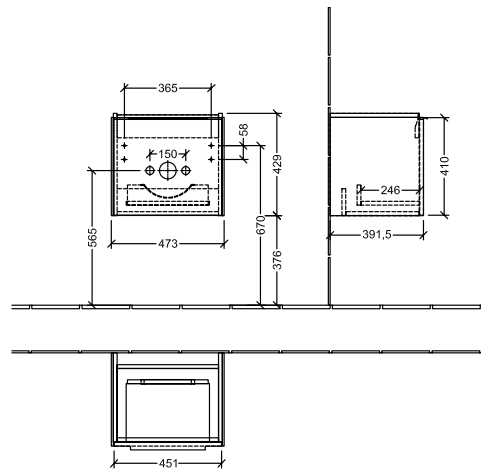

BADEROMSMØBLER SUBWAY 3.0

PRODUKTINFORMASJON

1 . POSITION

Artikkelnummer	C58001VL
Artikkeltittel	Villeroy & Boch Subway 3.0 Servantskap, 1 uttrekkbart rom, 473 x 429 x 408 mm, Volcano Black
Produktbetegnelse	Servantskap
Kolleksjon	Subway 3.0
PROJECTS	DESIGN
Montering/monteringstype	veggmontert
Åpningstype	1 uttrekkbart rom
Utstyr	1 x uttrekksdel med anti-skli matte , 1 x tilbehørsplate (liten)
Leveringsomfang	1 x forfengelighetsenhet , 1 x festesett
Servantens posisjon	servant i midten
Bestillingsinformasjon	Bestill spesifisert servant separat. Det er ikke alltid mulig å kansellere eller endre bestillinger!
Dybde i mm	408
Bredde i mm	473
Høyde i mm	429
Dybde med håndtak mm	408
Dybde uten håndtak mm	392
Vekt i kg	20,50
ekspressleveranse	Nei
Egnet for	valgte servanter
Funksjon	med myk lukning
Frontens materiale	Sponplate
Frontens overflate	Maling
Innfatningens materiale	Sponplate
Innfatningens overflate	Maling
Annet materiale	Håndtak: Aluminium
Andre overflater	Håndtak: Maling, matt
Håndtakstype	Håndtak
EAN-nummer	4062373826805

PROJECTS

FARGE

FARGEBETEGNELSE

Volcano Black

TEKNISKE TEGNINGER

C58001VL

Subway 3.0 C5800	 Villeroy & Boch 1748
V01 / 08.12.2020	