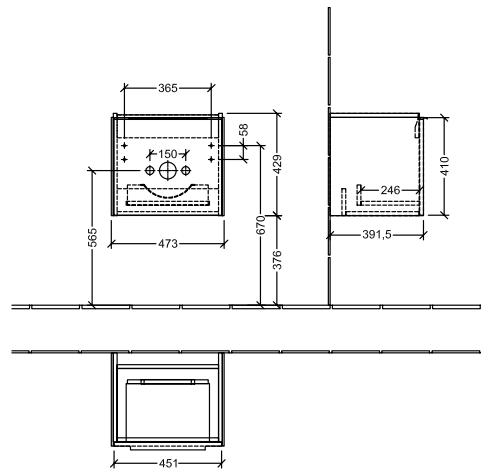

TEKNISKE TEGNINGER

C58001RH

Subway 3.0 C5800	 Villeroy & Boch 1748
V01 / 08.12.2020