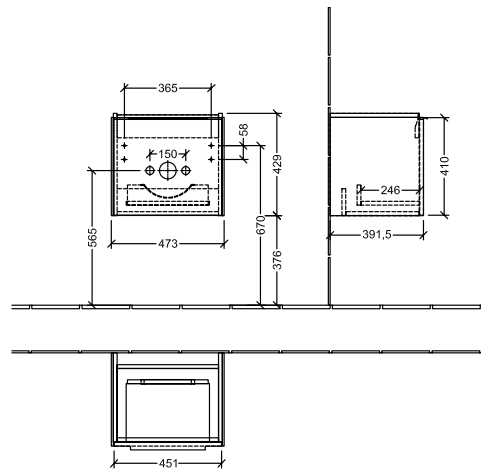

#### 1 . POSITION

Artikkelnummer	C58002VR
Artikkeltittel	Villeroy & Boch Subway 3.0 Servantskap, 1 uttrekkbart rom, 473 x 429 x 408 mm, Graphite
Produktbetegnelse	Servantskap
Kolleksjon	Subway 3.0
PROJECTS	DESIGN
Montering/monteringstype	veggmontert
Åpningstype	1 uttrekkbart rom
Utstyr	1 x uttrekksdel med anti-skli matte , 1 x tilbehørsplate (liten)
Leveringsomfang	1 x forfengelighetsenhet , 1 x festesett
Servantens posisjon	servant i midten
Bestillingsinformasjon	Bestill spesifisert servant separat. Det er ikke alltid mulig å kansellere eller endre bestillinger!
Dybde i mm	408
Bredde i mm	473
Høyde i mm	429
Dybde med håndtak mm	408
Dybde uten håndtak mm	392
Vekt i kg	20,50
ekspressleveranse	Nei
Egnet for	valgte servanter
Funksjon	med myk lukning
Frontens materiale	Sponplate
Frontens overflate	Maling
Innfatningens materiale	Sponplate
Innfatningens overflate	Maling
Annet materiale	Håndtak: Aluminium
Andre overflater	Håndtak: Maling, matt
Håndtakstype	Håndtak
EAN-nummer	4062373826959

PROJECTS

FARGE

FARGEBETEGNELSE

Graphite

TEKNISKE TEGNINGER

C58002VR

Subway 3.0 C5800	 <b>Villeroy &amp; Boch</b> 1748
V01 / 08.12.2020	