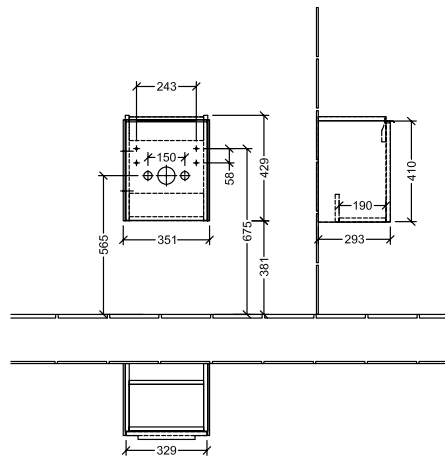

TEKNISKE TEGNINGER

C58301VE

Subway 3.0 C5830	 Villeroy & Boch 1748
V01 / 24.02.2021