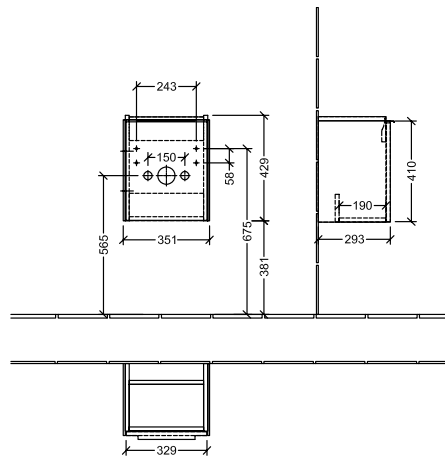

BADEROMSMØBLER SUBWAY 3.0

PRODUKTINFORMASJON

1 . POSITION

Artikkelnummer	C58301VM
Artikkeltittel	Villeroy & Boch Subway 3.0 Servantskap, 1 dør, 351 x 429 x 309 mm, Taupe
Produktbetegnelse	Servantskap
Kolleksjon	Subway 3.0
PROJECTS	DESIGN
Montering/monteringstype	veggmontert
Åpningstype	1 dør
Dørhengsel	hengsler på venstre side
Utstyr	1 x dør
Leveringsomfang	1 x forfengelighetsenhet , 1 x festesett
Servantens posisjon	servant i midten
Bestillingsinformasjon	Bestill spesifisert servant separat. Det er ikke alltid mulig å kansellere eller endre bestillinger!
Dybde i mm	309
Bredde i mm	351
Høyde i mm	429
Dybde med håndtak mm	309
Dybde uten håndtak mm	293
Vekt i kg	15,18
ekspressleveranse	Nei
Egnet for	valgte servanter
Funksjon	med myk lukning
Frontens materiale	Sponplate
Frontens overflate	Maling
Innfatningens materiale	Sponplate
Innfatningens overflate	Maling
Annet materiale	Håndtak: Aluminium
Andre overflater	Håndtak: Maling, matt
Håndtakstype	Håndtak
EAN-nummer	4062373827598

PROJECTS

FARGE

FARGEBETEGNELSE

Taupe

TEKNISKE TEGNINGER

C58301VM

Subway 3.0 C5830	 Villeroy & Boch 1748
V01 / 24.02.2021	