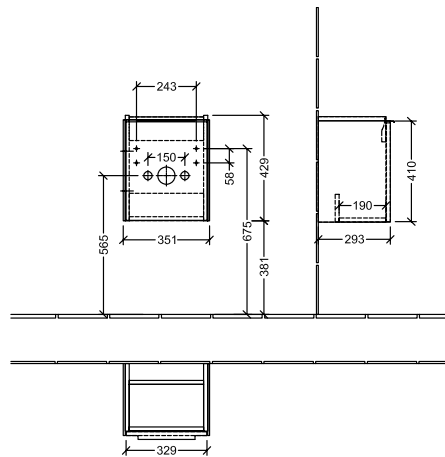

BADEROMSMØBLER SUBWAY 3.0

PRODUKTINFORMASJON

1 . POSITION

Artikkelnummer	C58302VM
Artikkeltittel	Villeroy & Boch Subway 3.0 Servantskap, 1 dør, 351 x 429 x 309 mm, Taupe
Produktbetegnelse	Servantskap
Kolleksjon	Subway 3.0
PROJECTS	DESIGN
Montering/monteringstype	veggmontert
Åpningstype	1 dør
Dørhengsel	hengsler på venstre side
Utstyr	1 x dør
Leveringsomfang	1 x forfengelighetsenhet , 1 x festesett
Servantens posisjon	servant i midten
Bestillingsinformasjon	Bestill spesifisert servant separat. Det er ikke alltid mulig å kansellere eller endre bestillinger!
Dybde i mm	309
Bredde i mm	351
Høyde i mm	429
Dybde med håndtak mm	309
Dybde uten håndtak mm	293
Vekt i kg	15,18
ekspressleveranse	Nei
Egnet for	valgte servanter
Funksjon	med myk lukning
Frontens materiale	Sponplate
Frontens overflate	Maling
Innfatningens materiale	Sponplate
Innfatningens overflate	Maling
Annet materiale	Håndtak: Aluminium
Andre overflater	Håndtak: Maling, matt
Håndtakstype	Håndtak
EAN-nummer	4062373827703

PROJECTS

FARGE

FARGEBETEGNELSE

Taupe

TEKNISKE TEGNINGER

C58302VM

Subway 3.0 C5830	 Villeroy & Boch 1748
V01 / 24.02.2021	