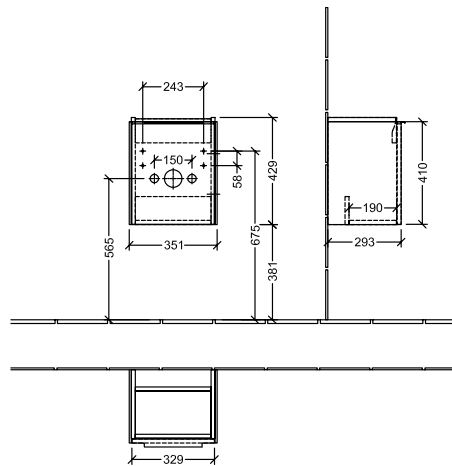

TEKNISKE TEGNINGER

C58401VN

Subway 3.0 C5840	 Villeroy & Boch 1748
V01 / 08.12.2020