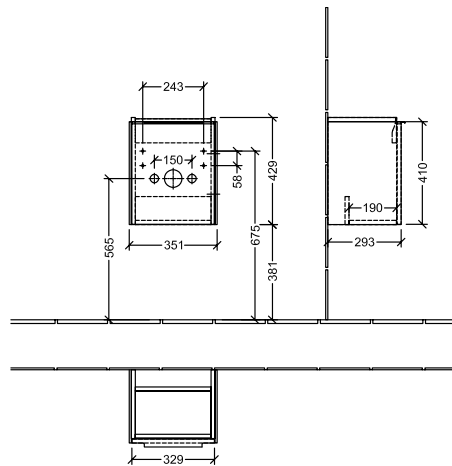

TEKNISKE TEGNINGER

C58401VQ

Subway 3.0 C5840	 Villeroy & Boch 1748
V01 / 08.12.2020