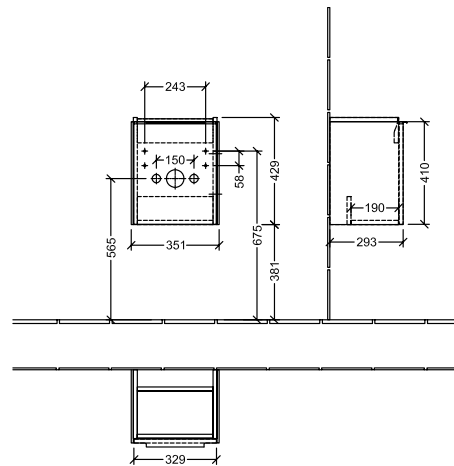

BADEROMSMØBLER SUBWAY 3.0

PRODUKTINFORMASJON

1 . POSITION

Artikkelnummer	C58401RH
Artikkeltittel	Villeroy & Boch Subway 3.0 Servantskap, 1 dør, 351 x 429 x 309 mm, Oak Kansas
Produktbetegnelse	Servantskap
Kolleksjon	Subway 3.0
PROJECTS	DESIGN
Montering/monteringstype	veggmontert
Åpningstype	1 dør
Dørhengsel	hengsler på høyre side
Utstyr	1 x dør
Leveringsomfang	1 x forfengelighetsenhet , 1 x festesett
Servantens posisjon	servant i midten
Bestillingsinformasjon	Bestill spesifisert servant separat. Det er ikke alltid mulig å kansellere eller endre bestillinger!
Dybde i mm	309
Bredde i mm	351
Høyde i mm	429
Dybde med håndtak mm	309
Dybde uten håndtak mm	293
Vekt i kg	15,18
ekspressleveranse	Nei
Egnet for	valgte servanter
Funksjon	med myk lukning
Frontens materiale	Sponplate
Frontens overflate	Direkte belegg
Innfatningens materiale	Sponplate
Innfatningens overflate	Direkte belegg
Annet materiale	Håndtak: Aluminium
Andre overflater	Håndtak: Maling, matt
Håndtakstype	Håndtak
EAN-nummer	4062373827918

PROJECTS

FARGE

FARGEBETEGNELSE

Oak Kansas

TEKNISKE TEGNINGER

C58401RH

Subway 3.0 C5840	 Villeroy & Boch 1748
V01 / 08.12.2020	