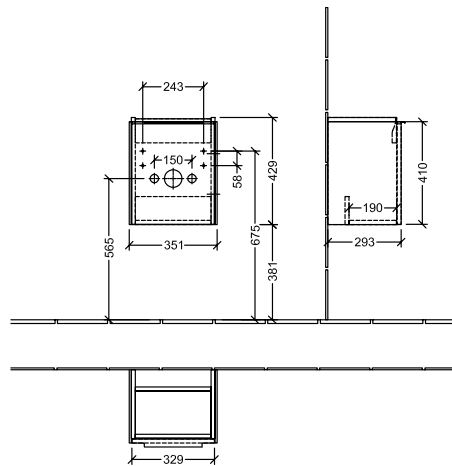

#### 1 . POSITION

Artikkelnummer	C58402VM
Artikkeltittel	Villeroy & Boch Subway 3.0 Servantskap, 1 dør, 351 x 429 x 309 mm, Taupe
Produktbetegnelse	Servantskap
Kolleksjon	Subway 3.0
PROJECTS	DESIGN
Montering/monteringstype	veggmontert
Åpningstype	1 dør
Dørhengsel	hengsler på høyre side
Utstyr	1 x dør
Leveringsomfang	1 x forfengelighetsenhet , 1 x festesett
Servantens posisjon	servant i midten
Bestillingsinformasjon	Bestill spesifisert servant separat. Det er ikke alltid mulig å kansellere eller endre bestillinger!
Dybde i mm	309
Bredde i mm	351
Høyde i mm	429
Dybde med håndtak mm	309
Dybde uten håndtak mm	293
Vekt i kg	15,18
ekspressleveranse	Nei
Egnet for	valgte servanter
Funksjon	med myk lukning
Frontens materiale	Sponplate
Frontens overflate	Maling
Innfatningens materiale	Sponplate
Innfatningens overflate	Maling
Annet materiale	Håndtak: Aluminium
Andre overflater	Håndtak: Maling, matt
Håndtakstype	Håndtak
EAN-nummer	4062373827963

PROJECTS

FARGE

FARGEBETEGNELSE

Taupe

TEKNISKE TEGNINGER

C58402VM

Subway 3.0 C5840	 <b>Villeroy &amp; Boch</b> 1748
V01 / 08.12.2020	