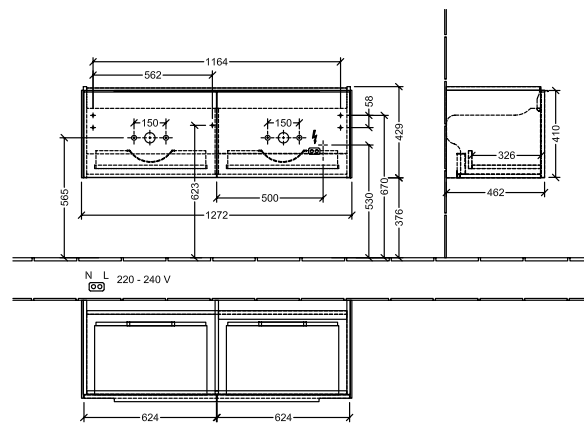

BADEROMSMØBLER SUBWAY 3.0

PRODUKTINFORMASJON

1 . POSITION

Artikkelnummer	C567L1VE
Artikkeltittel	Villeroy & Boch Subway 3.0 Servantskap, med belysning, 2 uttrekkbare rom, 1272 x 429 x 478 mm, Brilliant White
Produktbetegnelse	Servantskap
Kolleksjon	Subway 3.0
PROJECTS	DESIGN
Montering/monteringstype	veggmontert
Åpningstype	2 uttrekkbare rom
Utstyr	2 x uttrekksdeler med anti-skli matte , 2 x tilbehørsplate (liten)
Leveringsomfang	1 x forfengelighetsenhet , 1 x festesett
Servantens posisjon	servant i midten
Bestillingsinformasjon	Bestill spesifisert servant separat. Det er ikke alltid mulig å kansellere eller endre bestillinger!
Dybde i mm	478
Bredde i mm	1272
Høyde i mm	429
Dybde med håndtak mm	478
Dybde uten håndtak mm	462
Vekt i kg	36,80
ekspressleveranse	Nei
Egnet for	valgte doble servanter
Funksjon	<ul style="list-style-type: none">• med myk lukning• med belysning
Frontens materiale	Sponplate
Frontens overflate	Maling
Innfatningens materiale	Sponplate
Innfatningens overflate	Maling
Annet materiale	Håndtak: Aluminium
Andre overflater	Håndtak: Maling, matt
Driftsmodus	Nettdrevet
Energideteksjon	, Dette lyset inneholder utskiftbare LED-lamper. Lampene i lyset kan skiftes ut.
Belysning	3x LED
Lampestrøm	2 x LED-skuffebelysning / 7,2 W., 1 x LED-underskapsbelysning / 8,64 W.

FARGE

FARBEBETEGNELSE

Brilliant White

TEKNISKE TEGNINGER

C567L1VE

Subway 3.0 C567L	 Villeroy & Boch 1748
V01 / 08.12.2020	