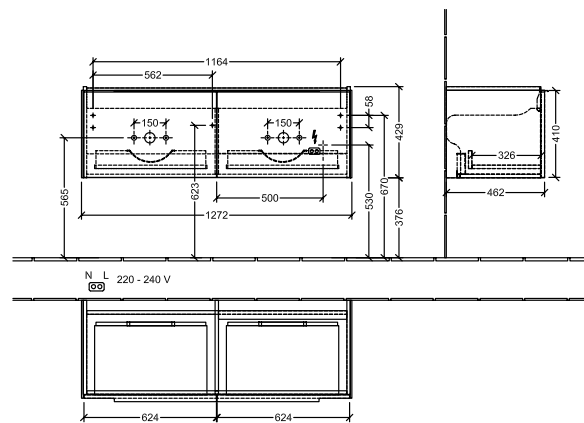

BADEROMSMØBLER SUBWAY 3.0

PRODUKTINFORMASJON

1 . POSITION

Artikkelnummer	C567L1VN
Artikkeltittel	Villeroy & Boch Subway 3.0 Servantskap, med belysning, 2 uttrekkbare rom, 1272 x 429 x 478 mm, Cashmere Grey
Produktbetegnelse	Servantskap
Kolleksjon	Subway 3.0
PROJECTS	■ DESIGN
Montering/monteringstype	veggmontert
Åpningstype	2 uttrekkbare rom
Utstyr	2 x uttrekksdeler med anti-skli matte , 2 x tilbehørsplate (liten)
Leveringsomfang	1 x forfengelighetsenhet , 1 x festesett
Servantens posisjon	servant i midten
Bestillingsinformasjon	Bestill spesifisert servant separat. Det er ikke alltid mulig å kansellere eller endre bestillinger!
Dybde i mm	478
Bredde i mm	1272
Høyde i mm	429
Dybde med håndtak mm	478
Dybde uten håndtak mm	462
Vekt i kg	36,80
ekspressleveranse	Nei
Egnet for	valgte doble servanter
Funksjon	<ul style="list-style-type: none">• med myk lukning• med belysning
Frontens materiale	Sponplate
Frontens overflate	Maling
Innfatningens materiale	Sponplate
Innfatningens overflate	Maling
Annet materiale	Håndtak: Aluminium
Andre overflater	Håndtak: Maling, matt
Driftsmodus	Nettdrevet
Energideteksjon	, Dette lyset inneholder utskiftbare LED-lamper. Lampene i lyset kan skiftes ut.
Belysning	3x LED
Lampestrøm	2 x LED-skuffebelysning / 7,2 W., 1 x LED-underskapsbelysning / 8,64 W.

FARGE

FARBEBETEGNELSE

Cashmere Grey

TEKNISKE TEGNINGER

C567L1VN

Subway 3.0 C567L	 Villeroy & Boch 1748
V01 / 08.12.2020	