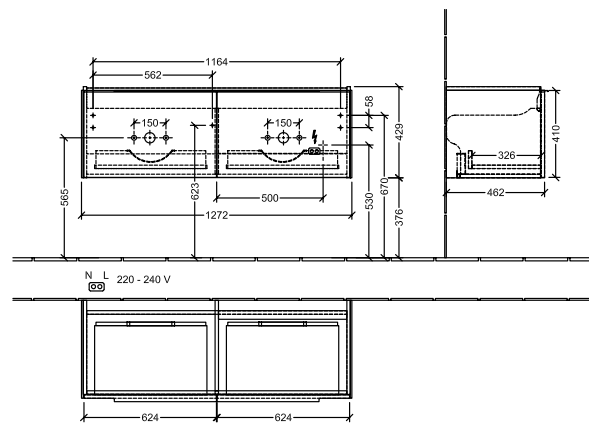

BADEROMSMØBLER SUBWAY 3.0

PRODUKTINFORMASJON

1 . POSITION

Artikkelnummer	C567L1RK
Artikkeltittel	Villeroy & Boch Subway 3.0 Servantskap, med belysning, 2 uttrekkbare rom, 1272 x 429 x 478 mm, Stone Oak
Produktbetegnelse	Servantskap
Kolleksjon	Subway 3.0
PROJECTS	DESIGN
Montering/monteringstype	veggmontert
Åpningstype	2 uttrekkbare rom
Utstyr	2 x uttrekksdeler med anti-skli matte , 2 x tilbehørsplate (liten)
Leveringsomfang	1 x forfengelighetsenhet , 1 x festesett
Servantens posisjon	servant i midten
Bestillingsinformasjon	Bestill spesifisert servant separat. Det er ikke alltid mulig å kansellere eller endre bestillinger!
Dybde i mm	478
Bredde i mm	1272
Høyde i mm	429
Dybde med håndtak mm	478
Dybde uten håndtak mm	462
Vekt i kg	36,80
ekspressleveranse	Nei
Egnet for	valgte doble servanter
Funksjon	<ul style="list-style-type: none">• med myk lukning• med belysning
Frontens materiale	Sponplate
Frontens overflate	Direkte belegg
Innfatningens materiale	Sponplate
Innfatningens overflate	Direkte belegg
Annet materiale	Håndtak: Aluminium
Andre overflater	Håndtak: Maling, matt
Driftsmodus	Nettdrevet
Energideteksjon	, Dette lyset inneholder utskiftbare LED-lamper. Lampene i lyset kan skiftes ut.
Belysning	3x LED
Lampestrøm	2 x LED-skuffebelysning / 7,2 W., 1 x LED-underskapsbelysning / 8,64 W.

FARGE

FARBEBETEGNELSE

Stone Oak

TEKNISKE TEGNINGER

C567L1RK

Subway 3.0 C567L	 Villeroy & Boch 1748
V01 / 08.12.2020	