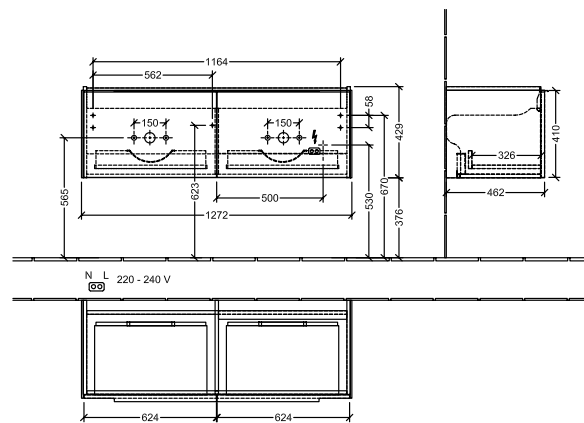

TEKNISKE TEGNINGER

C567L2VR

Subway 3.0 C567L	 Villeroy & Boch 1748
V01 / 08.12.2020