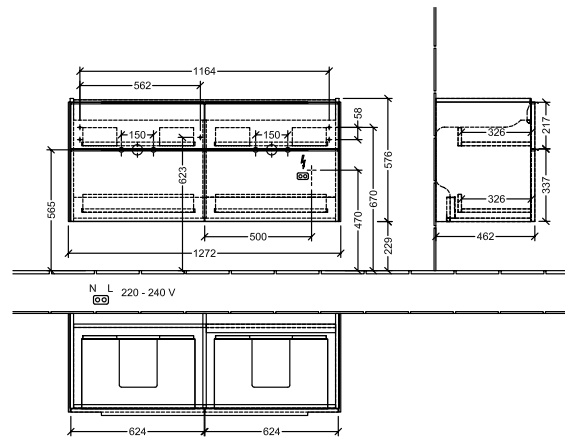

BADEROMSMØBLER SUBWAY 3.0

PRODUKTINFORMASJON

1 . POSITION

Artikkelnummer	C568L1VF
Artikkeltittel	Villeroy & Boch Subway 3.0 Servantskap, med belysning, 4 uttrekkbare rom, 1272 x 576 x 478 mm, Pure White
Produktbetegnelse	Servantskap
Kolleksjon	Subway 3.0
PROJECTS	DESIGN
Montering/monteringstype	veggmontert
Åpningstype	4 uttrekkbare rom
Utstyr	4 x uttrekksdeler med anti-skli matte , 2 x tilbehørsplate (liten)
Leveringsomfang	1 x forfengelighetsenhet , 1 x festesett
Servantens posisjon	servant i midten
Bestillingsinformasjon	Bestill spesifisert servant separat. Det er ikke alltid mulig å kansellere eller endre bestillinger!
Dybde i mm	478
Bredde i mm	1272
Høyde i mm	576
Dybde med håndtak mm	478
Dybde uten håndtak mm	462
Vekt i kg	49,79
ekspressleveranse	Nei
Egnet for	valgte doble servanter
Funksjon	<ul style="list-style-type: none">• med myk lukning• med belysning
Frontens materiale	Sponplate
Frontens overflate	Maling
Innfatningens materiale	Sponplate
Innfatningens overflate	Maling
Annet materiale	Håndtak: Aluminium
Andre overflater	Håndtak: Maling, matt
Driftsmodus	Nettdrevet
Energideteksjon	, Dette lyset inneholder utskiftbare LED-lamper. Lampene i lyset kan skiftes ut.
Belysning	3x LED
Lampestrøm	2 x LED-skuffebelysning / 7,2 W., 1 x LED-underskapsbelysning / 8,64 W.

FARGE

FARBEBETEGNELSE

Pure White

TEKNISKE TEGNINGER

C568L1VF

Subway 3.0 C568L	 Villeroy & Boch 1748
V01 / 08.12.2020	