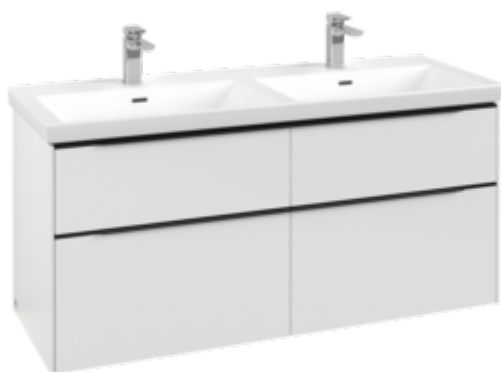

BADEROMSMØBLER SUBWAY 3.0

PRODUKTINFORMASJON

1 . POSITION

Artikkelnummer	C568L1VF
Artikkeltittel	Villeroy & Boch Subway 3.0 Servantskap, med belysning, 4 uttrekkbare rom, 1272 x 576 x 478 mm, Pure White
Produktbetegnelse	Servantskap
Kolleksjon	Subway 3.0
PROJECTS	DESIGN
Montering/monteringstype	veggmontert
Åpningstype	4 uttrekkbare rom
Utstyr	4 x uttrekksdeler med anti-skli matte , 2 x tilbehørsplate (liten)
Leveringsomfang	1 x forfengelighetsenhet , 1 x festesett
Servantens posisjon	servant i midten
Bestillingsinformasjon	Bestill spesifisert servant separat. Det er ikke alltid mulig å kansellere eller endre bestillinger!
Dybde i mm	478
Bredde i mm	1272
Høyde i mm	576
Dybde med håndtak mm	478
Dybde uten håndtak mm	462
Vekt i kg	49,79
ekspressleveranse	Nei
Egnet for	valgte doble servanter
Funksjon	<ul style="list-style-type: none">• med myk lukning• med belysning
Frontens materiale	Sponplate
Frontens overflate	Maling
Innfatningens materiale	Sponplate
Innfatningens overflate	Maling
Annet materiale	Håndtak: Aluminium
Andre overflater	Håndtak: Maling, matt
Driftsmodus	Nettdrevet
Energideteksjon	, Dette lyset inneholder utskiftbare LED-lamper. Lampene i lyset kan skiftes ut.
Belysning	3x LED
Lampestrøm	2 x LED-skuffebelysning / 7,2 W., 1 x LED-underskapsbelysning / 8,64 W.

PROJECTS

Lysfarge (betegnelse og fargetemperatur)	4000 K (nøytral hvit)
Lysstyring	med sensordimmer
Håndtakstype	Håndtak
EAN-nummer	4062373828359

Generell informasjon

- Etter ettermonteri ZigBee Home Aut (C585 00 for belyservantskap og C belyste speil), kan belysningen styre Smart Home-miljø. Produktene kan styres via sensorbrytere.
- Produktene kan kobles til ZigBee Home Aut Standard med alle gatewayer som blir overføringsstandard, eksempel Philips eller egnede Amazon modeller.

FARGE

FARBEBETEGNELSE

Pure White

TEKNISKE TEGNINGER

C568L1VF

Subway 3.0 C568L	 Villeroy & Boch 1748
V01 / 08.12.2020	