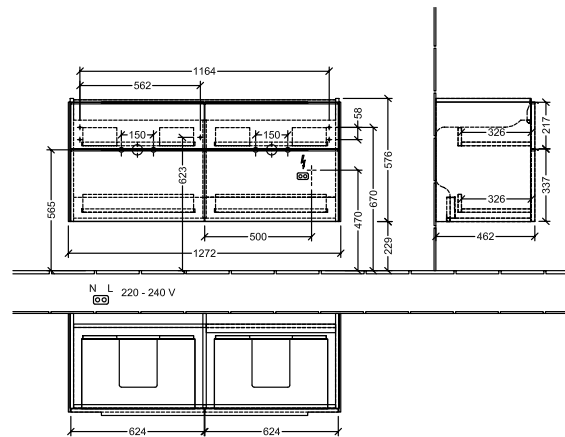

BADEROMSMØBLER SUBWAY 3.0

PRODUKTINFORMASJON

1 . POSITION

Artikkelnummer	C568L1VR
Artikkeltittel	Villeroy & Boch Subway 3.0 Servantskap, med belysning, 4 uttrekkbare rom, 1272 x 576 x 478 mm, Graphite
Produktbetegnelse	Servantskap
Kolleksjon	Subway 3.0
PROJECTS	DESIGN
Montering/monteringstype	veggmontert
Åpningstype	4 uttrekkbare rom
Utstyr	4 x uttrekksdeler med anti-skli matte , 2 x tilbehørsplate (liten)
Leveringsomfang	1 x forfengelighetsenhet , 1 x festesett
Servantens posisjon	servant i midten
Bestillingsinformasjon	Bestill spesifisert servant separat. Det er ikke alltid mulig å kansellere eller endre bestillinger!
Dybde i mm	478
Bredde i mm	1272
Høyde i mm	576
Dybde med håndtak mm	478
Dybde uten håndtak mm	462
Vekt i kg	49,79
ekspressleveranse	Nei
Egnet for	valgte doble servanter
Funksjon	<ul style="list-style-type: none">• med myk lukning• med belysning
Frontens materiale	Sponplate
Frontens overflate	Maling
Innfatningens materiale	Sponplate
Innfatningens overflate	Maling
Annet materiale	Håndtak: Aluminium
Andre overflater	Håndtak: Maling, matt
Driftsmodus	Nettdrevet
Energideteksjon	, Dette lyset inneholder utskiftbare LED-lamper. Lampene i lyset kan skiftes ut.
Belysning	3x LED
Lampestrøm	2 x LED-skuffebelysning / 7,2 W., 1 x LED-underskapsbelysning / 8,64 W.

FARGE

FARBEBETEGNELSE

Graphite

TEKNISKE TEGNINGER

C568L1VR

Subway 3.0 C568L	 Villeroy & Boch 1748
V01 / 08.12.2020	