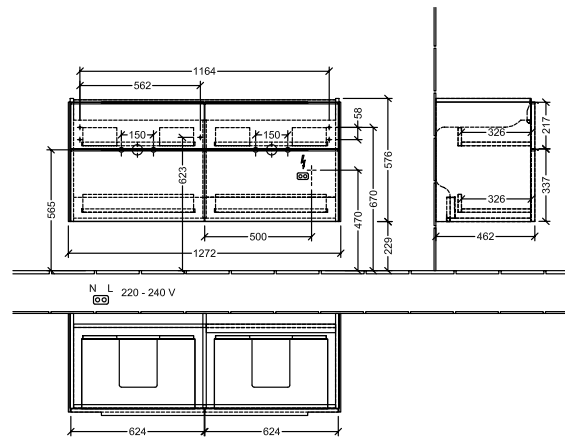

TEKNISKE TEGNINGER

C568L1VJ

Subway 3.0 C568L	 Villeroy & Boch 1748
V01 / 08.12.2020