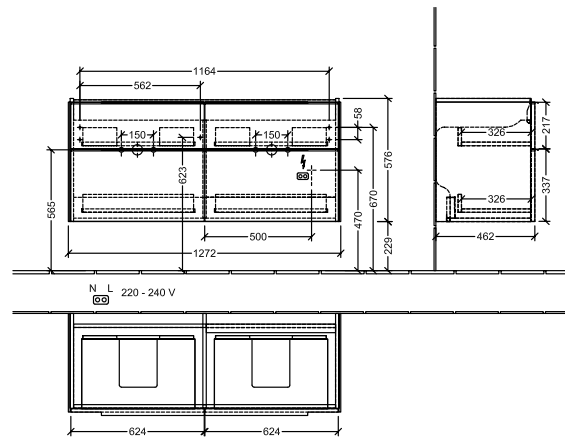

TEKNISKE TEGNINGER

C568L1RH

Subway 3.0 C568L	 Villeroy & Boch 1748
V01 / 08.12.2020