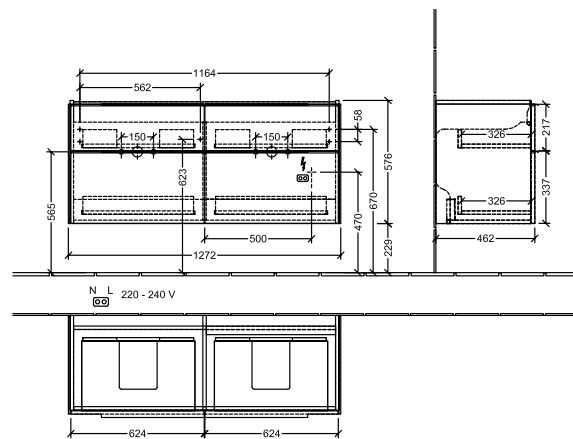

TEKNISKE TEGNINGER

C568L1RK

Subway 3.0 C568L	 Villeroy & Boch 1748
V01 / 08.12.2020