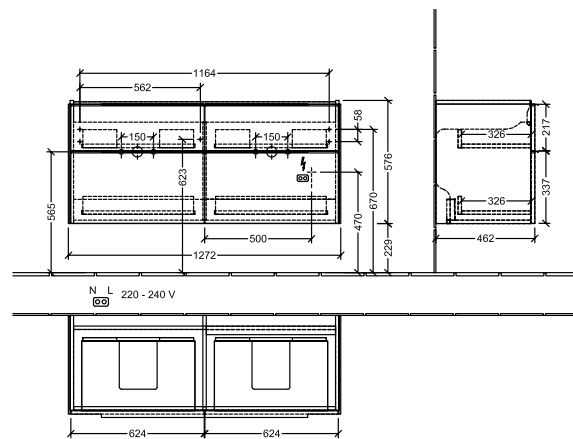

BADEROMSMØBLER SUBWAY 3.0

PRODUKTINFORMASJON

1 . POSITION

Artikkelnummer	C568L2VM
Artikkeltittel	Villeroy & Boch Subway 3.0 Servantskap, med belysning, 4 uttrekkbare rom, 1272 x 576 x 478 mm, Taupe
Produktbetegnelse	Servantskap
Kolleksjon	Subway 3.0
PROJECTS	DESIGN
Montering/monteringstype	veggmontert
Åpningstype	4 uttrekkbare rom
Utstyr	4 x uttrekksdeler med anti-skli matte , 2 x tilbehørsplate (liten)
Leveringsomfang	1 x forfengelighetsenhet , 1 x festesett
Servantens posisjon	servant i midten
Bestillingsinformasjon	Bestill spesifisert servant separat. Det er ikke alltid mulig å kansellere eller endre bestillinger!
Dybde i mm	478
Bredde i mm	1272
Høyde i mm	576
Dybde med håndtak mm	478
Dybde uten håndtak mm	462
Vekt i kg	49,79
ekspressleveranse	Nei
Egnet for	valgte doble servanter
Funksjon	<ul style="list-style-type: none">• med myk lukning• med belysning
Frontens materiale	Sponplate
Frontens overflate	Maling
Innfatningens materiale	Sponplate
Innfatningens overflate	Maling
Annet materiale	Håndtak: Aluminium
Andre overflater	Håndtak: Maling, matt
Driftsmodus	Nettdrevet
Energideteksjon	, Dette lyset inneholder utskiftbare LED-lamper. Lampene i lyset kan skiftes ut.
Belysning	3x LED
Lampestrøm	2 x LED-skuffebelysning / 7,2 W., 1 x LED-underskapsbelysning / 8,64 W.

FARGE

FARBEBETEGNELSE

Taupe

TEKNISKE TEGNINGER

C568L2VM

Subway 3.0 C568L	 Villeroy & Boch 1748
V01 / 08.12.2020	