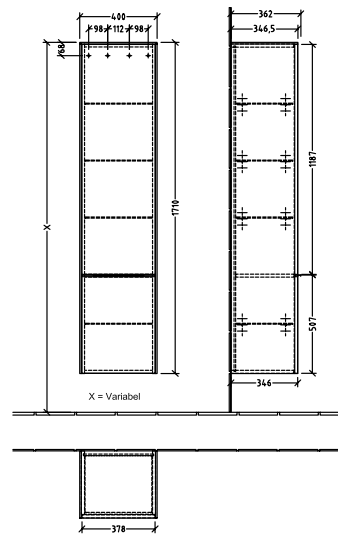

BADEROMSMØBLER SUBWAY 3.0

PRODUKTINFORMASJON

1 . POSITION

Artikkelnummer	C58601VL
Artikkeltittel	Villeroy & Boch Subway 3.0 Høyskap, 2 dører, 400 x 1710 x 362 mm, Volcano Black / Volcano Black
Produktbetegnelse	Høyskap
Kolleksjon	Subway 3.0
PROJECTS	DESIGN
Montering/monteringstype	veggmontert
Åpningstype	2 dører
Dørhengsel	hengsler på venstre side
Utstyr	2 x dører , 1 x fast hylle 4 x glasshyller
Leveringsomfang	1 x høyt skap , 1 x festesett
Bestillingsinformasjon	Det er ikke alltid mulig å kansellere eller endre bestillinger!
Dybde i mm	362
Bredde i mm	400
Høyde i mm	1710
Dybde med håndtak mm	362
Dybde uten håndtak mm	346
Vekt i kg	36,80
ekspressleveranse	Nei
Funksjon	med myk lukning
Frontens materiale	Sponplate
Frontens overflate	Maling
Innfatningens materiale	Sponplate
Innfatningens overflate	Maling
Dekkpanelets materiale	Sponplate
Annet materiale	Håndtak: Aluminium
Andre overflater	Håndtak: Maling, matt
Håndtakstype	Håndtak
EAN-nummer	4062373832783

FARGER

FARGEBETEGNELSE

Volcano Black

FARGEBETEGNELSE PÅ DEKKPANEL

Volcano Black

TEKNISKE TEGNINGER

C58601VL

Subway 3.0 C5860Z	 Villeroy & Boch 1748
V01 / 10.11.2020	