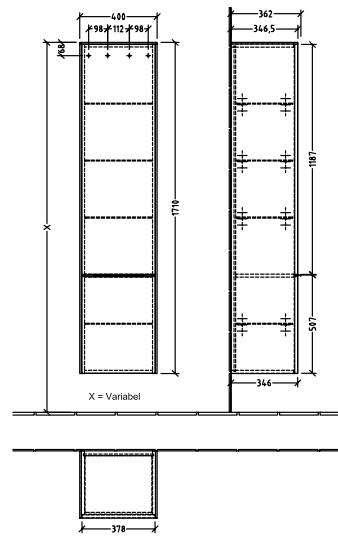

BADEROMSMØBLER SUBWAY 3.0

PRODUKTINFORMASJON

1 . POSITION

Artikkelnummer	C58601VM
Artikkeltittel	Villeroy & Boch Subway 3.0 Høyskap, 2 dører, 400 x 1710 x 362 mm, Taupe / Taupe
Produktbetegnelse	Høyskap
Kolleksjon	Subway 3.0
PROJECTS	DESIGN
Montering/monteringstype	veggmontert
Åpningstype	2 dører
Dørhengsel	hengsler på venstre side
Utstyr	2 x dører , 1 x fast hylle 4 x glasshyller
Leveringsomfang	1 x høyt skap , 1 x festesett
Bestillingsinformasjon	Det er ikke alltid mulig å kansellere eller endre bestillinger!
Dybde i mm	362
Bredde i mm	400
Høyde i mm	1710
Dybde med håndtak mm	362
Dybde uten håndtak mm	346
Vekt i kg	36,80
ekspressleveranse	Nei
Funksjon	med myk lukning
Frontens materiale	Sponplate
Frontens overflate	Maling
Innfatningens materiale	Sponplate
Innfatningens overflate	Maling
Dekkpanelets materiale	Sponplate
Annet materiale	Håndtak: Aluminium
Andre overflater	Håndtak: Maling, matt
Håndtakstype	Håndtak
EAN-nummer	4062373832790

FARGER

FARBEBETEGNELSE

Taupe

FARBEBETEGNELSE PÅ DEKKPANEL

Taupe

TEKNISKE TEGNINGER

C58601VM

Subway 3.0 C5860Z	 Villeroy & Boch 1748
V01 / 10.11.2020	