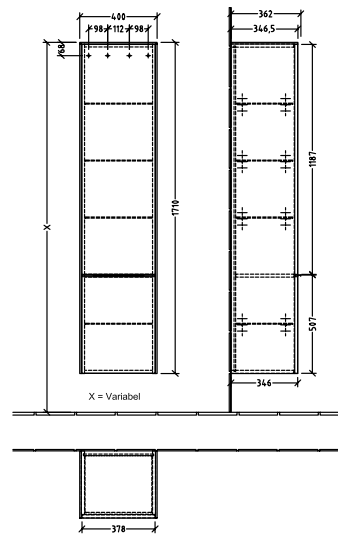

BADEROMSMØBLER SUBWAY 3.0

PRODUKTINFORMASJON

1 . POSITION

Artikkelnummer	C58602VN
Artikkeltittel	Villeroy & Boch Subway 3.0 Høyskap, 2 dører, 400 x 1710 x 362 mm, Cashmere Grey / Cashmere Grey
Produktbetegnelse	Høyskap
Kolleksjon	Subway 3.0
PROJECTS	■ DESIGN
Montering/monteringstype	veggmontert
Åpningstype	2 dører
Dørhengsel	hengsler på venstre side
Utstyr	2 x dører , 1 x fast hylle 4 x glasshyller
Leveringsomfang	1 x høyt skap , 1 x festesett
Bestillingsinformasjon	Det er ikke alltid mulig å kansellere eller endre bestillinger!
Dybde i mm	362
Bredde i mm	400
Høyde i mm	1710
Dybde med håndtak mm	362
Dybde uten håndtak mm	346
Vekt i kg	36,80
ekspressleveranse	Nei
Funksjon	med myk lukning
Frontens materiale	Sponplate
Frontens overflate	Maling
Innfatningens materiale	Sponplate
Innfatningens overflate	Maling
Dekkpanelets materiale	Sponplate
Annet materiale	Håndtak: Aluminium
Andre overflater	Håndtak: Maling, matt
Håndtakstype	Håndtak
EAN-nummer	4062373832912

FARGER

FARGEBETEGNELSE

Cashmere Grey

FARGEBETEGNELSE PÅ DEKKPANEL

Cashmere Grey

TEKNISKE TEGNINGER

C58602VN

Subway 3.0 C5860Z	 Villeroy & Boch 1748
V01 / 10.11.2020	