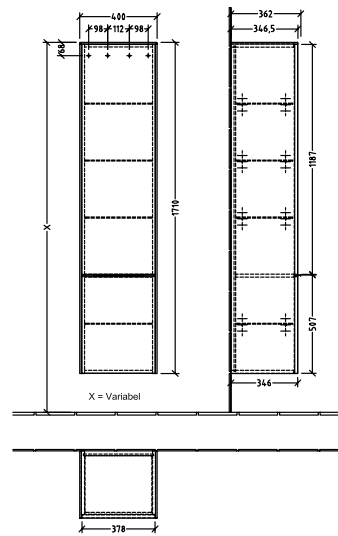

#### 1 . POSITION

Artikkelnummer	C58602VR
Artikkeltittel	Villeroy & Boch Subway 3.0 Høyskap, 2 dører, 400 x 1710 x 362 mm, Graphite / Graphite
Produktbetegnelse	Høyskap
Kolleksjon	Subway 3.0
PROJECTS	DESIGN
Montering/monteringstype	veggmontert
Åpningstype	2 dører
Dørhengsel	hengsler på venstre side
Utstyr	2 x dører , 1 x fast hylle 4 x glasshyller
Leveringsomfang	1 x høyt skap , 1 x festesett
Bestillingsinformasjon	Det er ikke alltid mulig å kansellere eller endre bestillinger!
Dybde i mm	362
Bredde i mm	400
Høyde i mm	1710
Dybde med håndtak mm	362
Dybde uten håndtak mm	346
Vekt i kg	36,80
ekspressleveranse	Nei
Funksjon	med myk lukning
Frontens materiale	Sponplate
Frontens overflate	Maling
Innfatningens materiale	Sponplate
Innfatningens overflate	Maling
Dekkpanelets materiale	Sponplate
Annet materiale	Håndtak: Aluminium
Andre overflater	Håndtak: Maling, matt
Håndtakstype	Håndtak
EAN-nummer	4062373832936

FARGER

FARBEBETEGNELSE

Graphite

FARBEBETEGNELSE PÅ DEKKPANEL

Graphite

TEKNISKE TEGNINGER

C58602VR

Subway 3.0 C5860Z	 <b>Villeroy &amp; Boch</b> 1748
V01 / 10.11.2020	