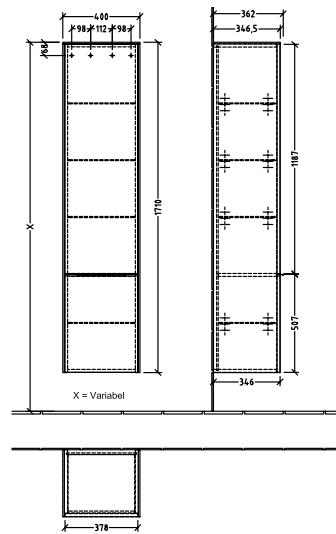

BADEROMSMØBLER SUBWAY 3.0

PRODUKTINFORMASJON

1 . POSITION

Artikkelnummer	C58701VL
Artikkeltittel	Villeroy & Boch Subway 3.0 Høyskap, 2 dører, 400 x 1710 x 362 mm, Volcano Black / Volcano Black
Produktbetegnelse	Høyskap
Kolleksjon	Subway 3.0
PROJECTS	DESIGN
Montering/monteringstype	veggmontert
Åpningstype	2 dører
Dørhengsel	hengsler på høyre side
Utstyr	2 x dører , 1 x fast hylle 4 x glasshyller
Leveringsomfang	1 x høyt skap , 1 x festesett
Bestillingsinformasjon	Det er ikke alltid mulig å kansellere eller endre bestillinger!
Dybde i mm	362
Bredde i mm	400
Høyde i mm	1710
Dybde med håndtak mm	362
Dybde uten håndtak mm	346
Vekt i kg	36,80
ekspressleveranse	Nei
Funksjon	med myk lukning
Frontens materiale	Sponplate
Frontens overflate	Maling
Innfatningens materiale	Sponplate
Innfatningens overflate	Maling
Dekkpanelets materiale	Sponplate
Annet materiale	Håndtak: Aluminium
Andre overflater	Håndtak: Maling, matt
Håndtakstype	Håndtak
EAN-nummer	4062373833308

FARGER

FARGEBETEGNELSE

Volcano Black

FARGEBETEGNELSE PÅ DEKKPANEL

Volcano Black

TEKNISKE TEGNINGER

C58701VL

Subway 3.0 C5870Z	 Villeroy & Boch 1748
V01 / 10.11.2020	