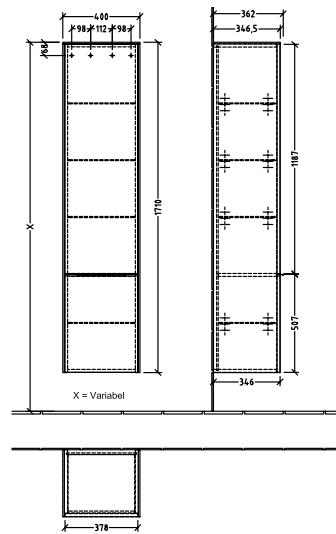

BADEROMSMØBLER SUBWAY 3.0

PRODUKTINFORMASJON

1 . POSITION

Artikkelnummer	C58702VM
Artikkeltittel	Villeroy & Boch Subway 3.0 Høyskap, 2 dører, 400 x 1710 x 362 mm, Taupe / Taupe
Produktbetegnelse	Høyskap
Kolleksjon	Subway 3.0
PROJECTS	DESIGN
Montering/monteringstype	veggmontert
Åpningstype	2 dører
Dørhengsel	hengsler på høyre side
Utstyr	2 x dører , 1 x fast hylle 4 x glasshyller
Leveringsomfang	1 x høyt skap , 1 x festesett
Bestillingsinformasjon	Det er ikke alltid mulig å kansellere eller endre bestillinger!
Dybde i mm	362
Bredde i mm	400
Høyde i mm	1710
Dybde med håndtak mm	362
Dybde uten håndtak mm	346
Vekt i kg	36,80
ekspressleveranse	Nei
Funksjon	med myk lukning
Frontens materiale	Sponplate
Frontens overflate	Maling
Innfatningens materiale	Sponplate
Innfatningens overflate	Maling
Dekkpanelets materiale	Sponplate
Annet materiale	Håndtak: Aluminium
Andre overflater	Håndtak: Maling, matt
Håndtakstype	Håndtak
EAN-nummer	4062373833421

FARGER

FARGEBETEGNELSE

Taupe

FARGEBETEGNELSE PÅ DEKKPANEL

Taupe

TEKNISKE TEGNINGER

C58702VM

Subway 3.0 C58702	 Villeroy & Boch 1748
V01 / 10.11.2020	