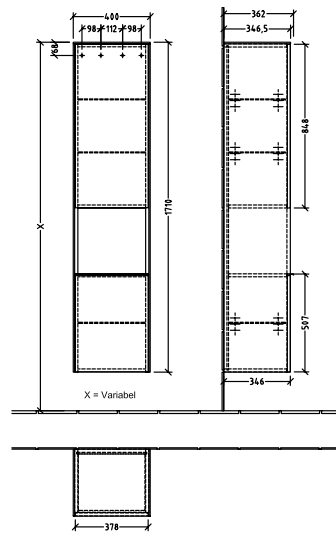

TEKNISKE TEGNINGER

C58801VQ

Subway 3.0 C5880Z	 Villeroy & Boch 1748
V01 / 10.11.2020