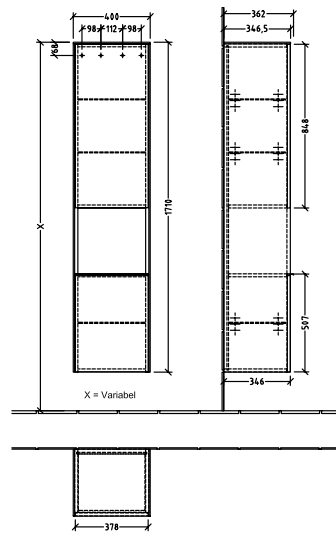

BADEROMSMØBLER SUBWAY 3.0

PRODUKTINFORMASJON

1 . POSITION

Artikkelnummer	C58801VR
Artikkeltittel	Villeroy & Boch Subway 3.0 Høyskap, 2 dører, 400 x 1710 x 362 mm, Graphite / Graphite
Produktbetegnelse	Høyskap
Kolleksjon	Subway 3.0
PROJECTS	DESIGN
Montering/monteringstype	veggmontert
Åpningstype	2 dører
Dørhengsel	hengsler på venstre side
Utstyr	2 x dører , 1 x åpent rom 2 x faste hyller 3 x glasshyller
Leveringsomfang	1 x høyt skap , 1 x festesett
Posisjon til hylleenhet	senter
Bestillingsinformasjon	Det er ikke alltid mulig å kansellere eller endre bestillinger!
Dybde i mm	362
Bredde i mm	400
Høyde i mm	1710
Dybde med håndtak mm	362
Dybde uten håndtak mm	346
Vekt i kg	36,80
ekspressleveranse	Nei
Funksjon	med myk lukning
Frontens materiale	Sponplate
Frontens overflate	Maling
Innfatningens materiale	Sponplate
Innfatningens overflate	Maling
Dekkpanelets materiale	Sponplate
Annet materiale	Håndtak: Aluminium
Andre overflater	Håndtak: Maling, matt
Håndtakstype	Håndtak
EAN-nummer	4062373833865

FARGER

FARBEBETEGNELSE

Graphite

FARBEBETEGNELSE PÅ DEKKPANEL

Graphite

TEKNISKE TEGNINGER

C58801VR

Subway 3.0 C5880Z	 Villeroy & Boch 1748
V01 / 10.11.2020	