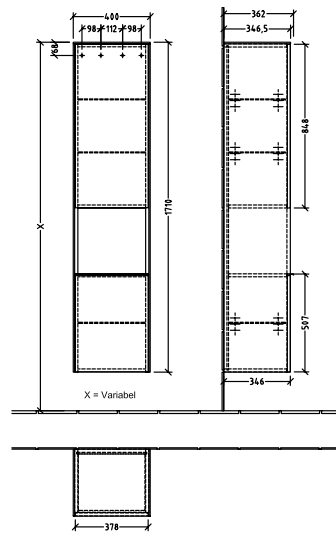

TEKNISKE TEGNINGER

C58801RH

Subway 3.0 C5880Z	 Villeroy & Boch 1748
V01 / 10.11.2020