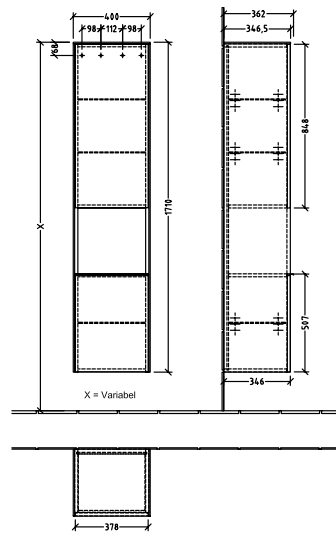

BADEROMSMØBLER SUBWAY 3.0

PRODUKTINFORMASJON

1 . POSITION

Artikkelnummer	C58802VR
Artikkeltittel	Villeroy & Boch Subway 3.0 Høyskap, 2 dører, 400 x 1710 x 362 mm, Graphite / Graphite
Produktbetegnelse	Høyskap
Kolleksjon	Subway 3.0
PROJECTS	DESIGN
Montering/monteringstype	veggmontert
Åpningstype	2 dører
Dørhengsel	hengsler på venstre side
Utstyr	2 x dører , 1 x åpent rom 2 x faste hyller 3 x glasshyller
Leveringsomfang	1 x høyt skap , 1 x festesett
Posisjon til hylleenhet	senter
Bestillingsinformasjon	Det er ikke alltid mulig å kansellere eller endre bestillinger!
Dybde i mm	362
Bredde i mm	400
Høyde i mm	1710
Dybde med håndtak mm	362
Dybde uten håndtak mm	346
Vekt i kg	36,80
ekspressleveranse	Nei
Funksjon	med myk lukning
Frontens materiale	Sponplate
Frontens overflate	Maling
Innfatningens materiale	Sponplate
Innfatningens overflate	Maling
Dekkpanelets materiale	Sponplate
Annet materiale	Håndtak: Aluminium
Andre overflater	Håndtak: Maling, matt
Håndtakstype	Håndtak
EAN-nummer	4062373833971

FARGER

FARBEBETEGNELSE

Graphite

FARBEBETEGNELSE PÅ DEKKPANEL

Graphite

TEKNISKE TEGNINGER

C58802VR

Subway 3.0 C58802	 Villeroy & Boch 1748
V01 / 10.11.2020	