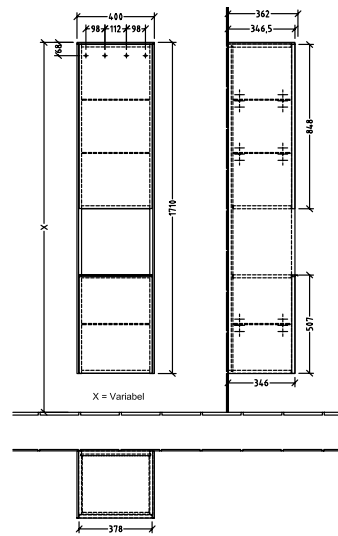

BADEROMSMØBLER SUBWAY 3.0

PRODUKTINFORMASJON

1 . POSITION

Artikkelnummer	C58901VR
Artikkeltittel	Villeroy & Boch Subway 3.0 Høyskap, 2 dører, 400 x 1710 x 362 mm, Graphite / Graphite
Produktbetegnelse	Høyskap
Kolleksjon	Subway 3.0
PROJECTS	DESIGN
Montering/monteringstype	veggmontert
Åpningstype	2 dører
Dørhengsel	hengsler på høyre side
Utstyr	2 x dører , 1 x åpent rom 2 x faste hyller 3 x glasshyller
Leveringsomfang	1 x høyt skap , 1 x festesett
Posisjon til hylleenhet	senter
Bestillingsinformasjon	Det er ikke alltid mulig å kansellere eller endre bestillinger!
Dybde i mm	362
Bredde i mm	400
Høyde i mm	1710
Dybde med håndtak mm	362
Dybde uten håndtak mm	346
Vekt i kg	36,80
ekspressleveranse	Nei
Funksjon	med myk lukning
Frontens materiale	Sponplate
Frontens overflate	Maling
Innfatningens materiale	Sponplate
Innfatningens overflate	Maling
Dekkpanelets materiale	Sponplate
Annet materiale	Håndtak: Aluminium
Andre overflater	Håndtak: Maling, matt
Håndtakstype	Håndtak
EAN-nummer	4062373834381

FARGER

FARBEBETEGNELSE

Graphite

FARBEBETEGNELSE PÅ DEKKPANEL

Graphite

TEKNISKE TEGNINGER

C58901VR

Subway 3.0 C5890Z	 Villeroy & Boch 1748
V01 / 10.11.2020	