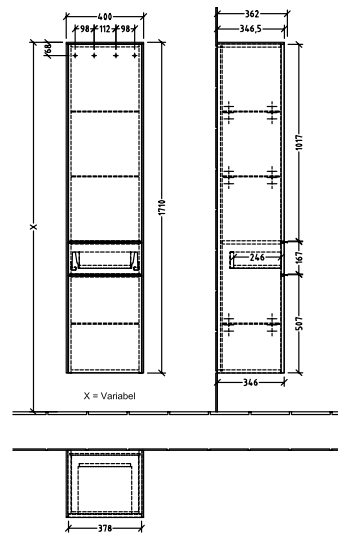

TEKNISKE TEGNINGER

C59001VE

Subway 3.0 C5900Z	 Villeroy & Boch 1748
V01 / 10.11.2020