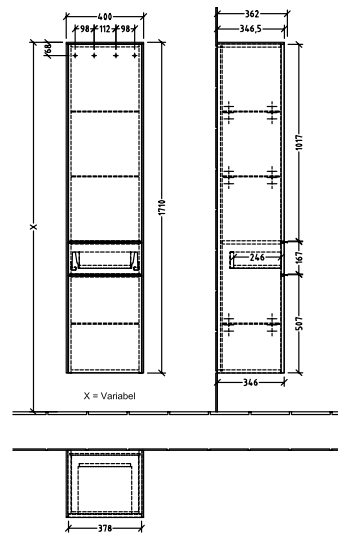

TEKNISKE TEGNINGER

C59001VM

Subway 3.0 C5900Z	 Villeroy & Boch 1748
V01 / 10.11.2020