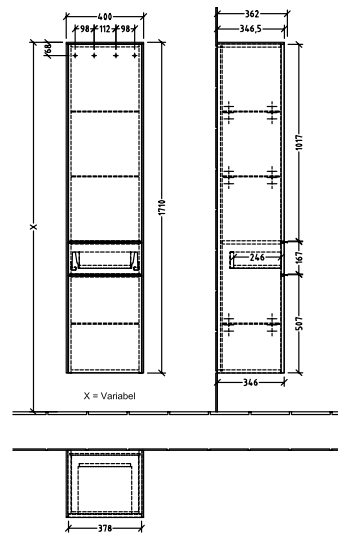

BADEROMSMØBLER SUBWAY 3.0

PRODUKTINFORMASJON

1 . POSITION

Artikkelnummer	C59001VN
Artikkeltittel	Villeroy & Boch Subway 3.0 Høyskap, 2 dører, 1 uttrekkbart rom, 400 x 1710 x 362 mm, Cashmere Grey / Cashmere Grey
Produktbetegnelse	Høyskap
Kolleksjon	Subway 3.0
PROJECTS	■ DESIGN
Montering/monteringstype	veggmontert
Åpningstype	2 dører, 1 uttrekkbart rom
Dørhengsel	hengsler på venstre side
Utstyr	2 x dører , 1 x uttrekksdel 1 x fast hylle 3 x glasshyller
Leveringsomfang	1 x høyt skap , 1 x festesett
Bestillingsinformasjon	Det er ikke alltid mulig å kansellere eller endre bestillinger!
Dybde i mm	362
Bredde i mm	400
Høyde i mm	1710
Dybde med håndtak mm	362
Dybde uten håndtak mm	346
Vekt i kg	38,64
ekspressleveranse	Nei
Funksjon	med myk lukning
Frontens materiale	Sponplate
Frontens overflate	Maling
Innfatningens materiale	Sponplate
Innfatningens overflate	Maling
Dekkpanelets materiale	Sponplate
Annet materiale	Håndtak: Aluminium
Andre overflater	Håndtak: Maling, matt
Håndtakstype	Håndtak
EAN-nummer	4062373834886

FARGER

FARGEBETEGNELSE

Cashmere Grey

FARGEBETEGNELSE PÅ DEKKPANEL

Cashmere Grey

TEKNISKE TEGNINGER

C59001VN

Subway 3.0 C5900Z	 Villeroy & Boch 1748
V01 / 10.11.2020	