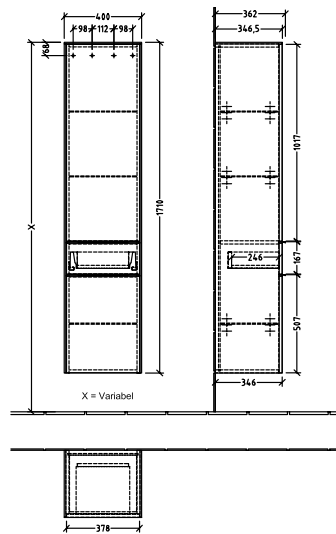

TEKNISKE TEGNINGER

C59001VQ

Subway 3.0 C5900Z	 Villeroy & Boch 1748
V01 / 10.11.2020